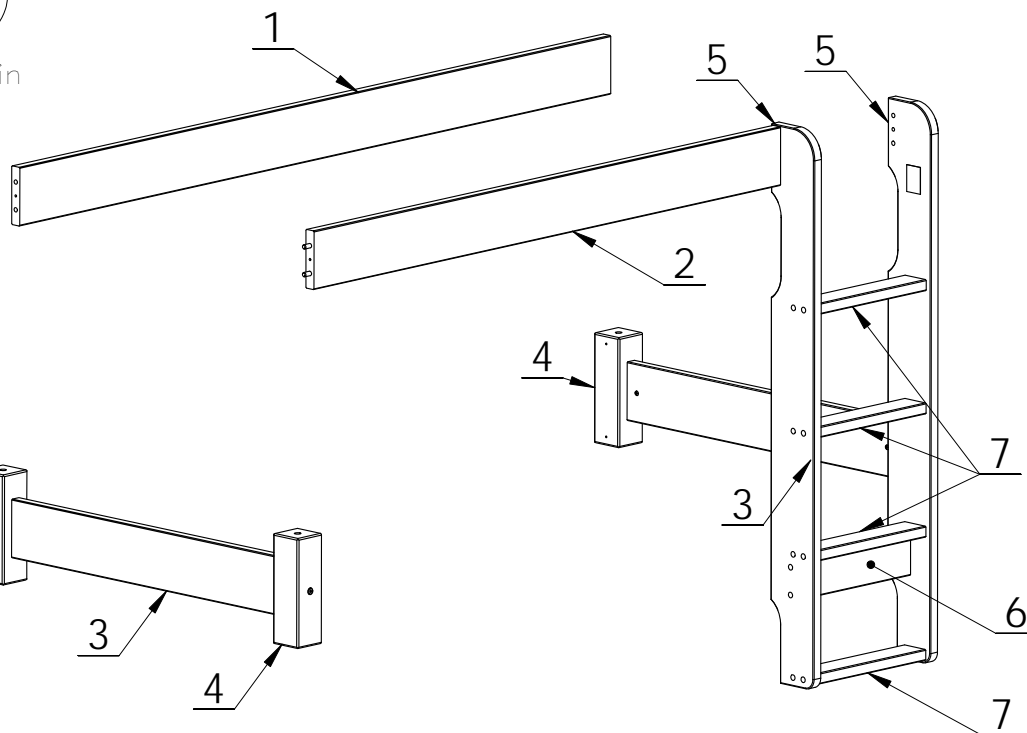

45 min

4mm

A		10x40	x12
B		10x30	x6
C		15x80	x8
D		M6x120	x4
E		M6x95	x1
F		M6x10x18	x4
G		M6x8x15x15	x1
H		6,3x120	x3

J		6,3x60	x1
K		7x50	x20
M		55/12,5x5	x4
N		4,2x45	x16
P		D4x13	x20
R		D10x15	x4
S		D15	x10