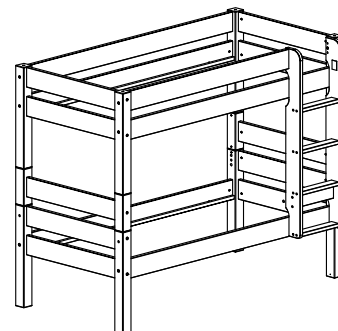

A		10x40	x12
B		10x30	x6
C		15x80	x8
D		M6x120	x4
E		M6x95	x1
F		M6x10x18	x4
G		M6x8x15x15	x1
H		6,3x120	x3

J		6,3x60	x1
K		7x50	x20
M		55/12,5x5	x4
N		4,2x45	x16
P		D4x13	x20
R		D10x15	x4
S		D15	x10