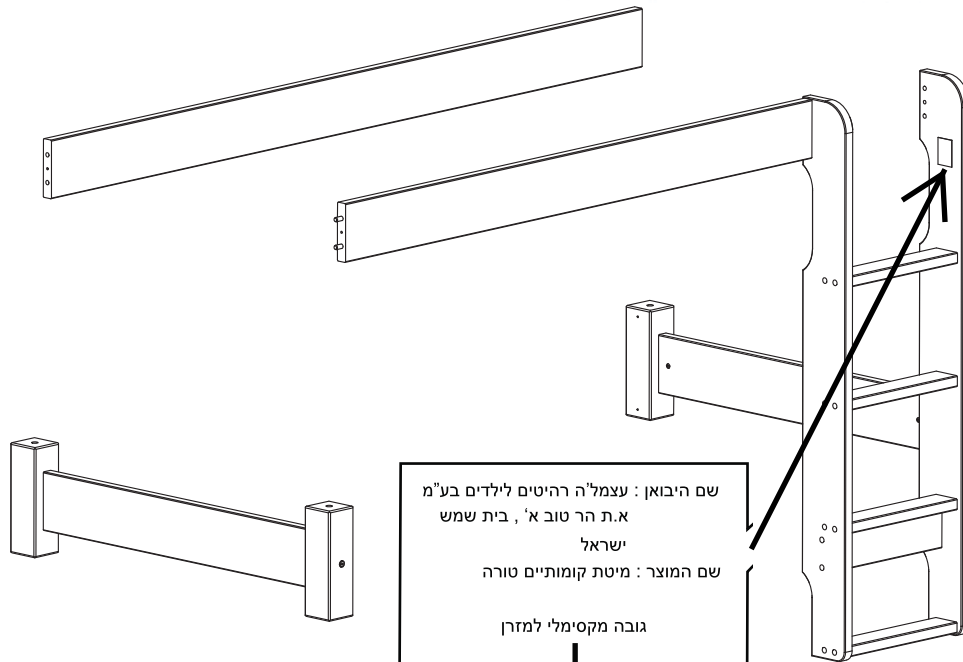

אזהרה: המיטה הגבוהה או המיטה העליונה של מיטת קומתיים מיועדת לשימוש של ילד אחד בלבד.

אזהרה: אין להשתמש במיטה הגבוהה או במיטה העליונה של מיטת קומתיים, אם חלק מבני כלשהו שלהן שבור או חסר.

אזהרה: ילדים יכולים להיחנק מפריטים המחוברים למיטת הקומתיים או למיטה הגבוהה או מפריטים התלויים על המיטות כגון חבלים, סרטים, שרוכים, רתמות.

אזהרה: ילדים יכולים להילכד בין המיטה לבין הקיר. כדי להימנע מסיכון של נזק רציני המרחק בין חלקו העליון של מעקה בטיחות לבין הקיר לא יהיה גדול מ 7.5 ס"מ, או יהיה גדול מ 23 ס"מ.

אזהרה: כל אביזרי ההרכבה צריכים להיות מהודקים תמיד כראוי, יש לשים לב של יהיו אביזרים משוחררים!

הוראות שימוש למזרן:

פניו העליונים של המזרן לא יעברו את הקו המסומן על סולם המיטה. מומלץ להשתמש במזרן שמידותיו רוחב 90 ס"מ, אורך 190 ס"מ, עובי עד 10 ס"מ למיטה העליונה.

שם היבואן: עצמלה רהיטים לילדים בע"מ
א.ת. הר טוב א', בית שמש
ישראל
שם המוצר: מיטת קומותיים טורה
גובה מקסימלי למזרן