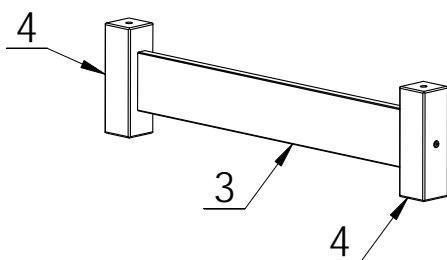

45 min

4mm

A		10x40	x12
B		10x30	x6
C		15x80	x8
D		M6x120	x4
E		M6x95	x1
F		M6x10x18	x4
G		M6x8x15x15	x1
H		6,3x120	x3

J		6,3x60	x1
K		7x50	x20
M		55/12,5x5	x4
N		4,2x45	x16
P		D4x13	x20
R		D10x15	x4
S		D15	x10