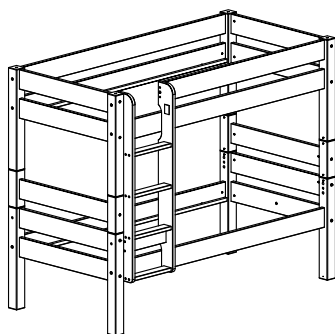

A		10x40	x12
B		10x30	x6
C		15x80	x8
D		M6x120	x4
E		M6x95	x1
F		M6x10x18	x4
G		M6x8x15x15	x1
H		6,3x120	x3

J		6,3x60	x1
K		7x50	x20
M		55/12,5x5	x4
N		4,2x45	x16
P		D4x13	x20
R		D10x15	x4
S		D15	x10